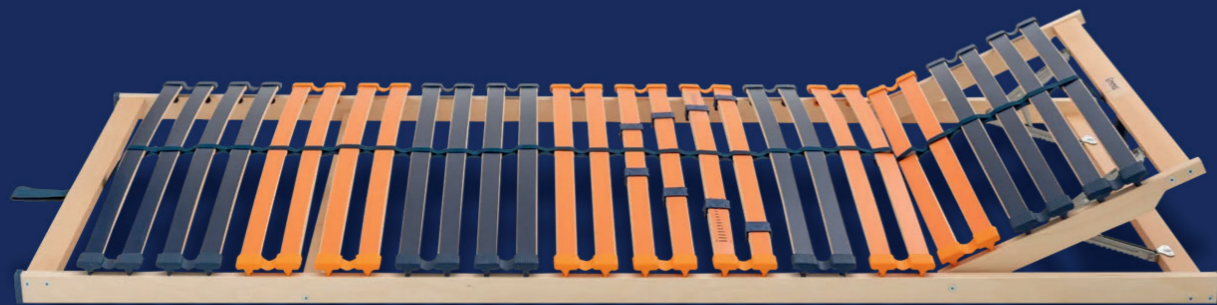

Emma®

Lattenrost

Der Emma Lattenrost

Stützt Dich und Deine Matratze ideal ab und bietet Dir so die optimale Basis für einen erholsamen Schlaf. Der stabile Rahmen wird mit 28 Leisten aus federndem Birkenholz und einem Mittelgurt für extra Stabilität abgerundet. Wenn Du gerne im Bett liest, lässt sich der Lattenrost dank Gurtgriff am Kopfteil ganz einfach aufstellen

Lieferumfang und Geräteteile

- | | | | |
|----|---------------------------------------------|----|------------------------------------------------------|
| 1 | Höhenverstellbares Scharnier, 2x | 12 | Langholm und Verbindungsstück, unten rechts |
| 2 | Kautschukkappe, orange, 14x | 13 | Kopfteilleiste, links (beweglich) |
| 3 | Kautschukkappe, blau, 14x | 14 | Kopfteilleiste, rechts (beweglich) |
| 4 | Abstandshalter, 2x | 15 | Querholm, (Fußende) |
| 5 | Mittelband | 16 | Stützleiste Querholm, (Kopfende) |
| 6 | Längsholm, oben rechts | 17 | Querholm, oben (beweglich) |
| 7 | Längsholm, oben links | 18 | Stützleiste |
| 8 | Innensechskantschraube lang, 16x | 19 | Federleisten, Kopfteil, 6x |
| 9 | Innensechskantschraube kurz, 18x | 20 | Federleisten, 22x |
| 10 | Innensechskantschlüssel | 21 | Federleisten, Unterfedern (Härtegradverstellung), 4x |
| 11 | Längsholm und Verbindungsstück, unten links | 22 | Härtegradschieber, 8x |
| | | 23 | Verbindungsstück, 2x |