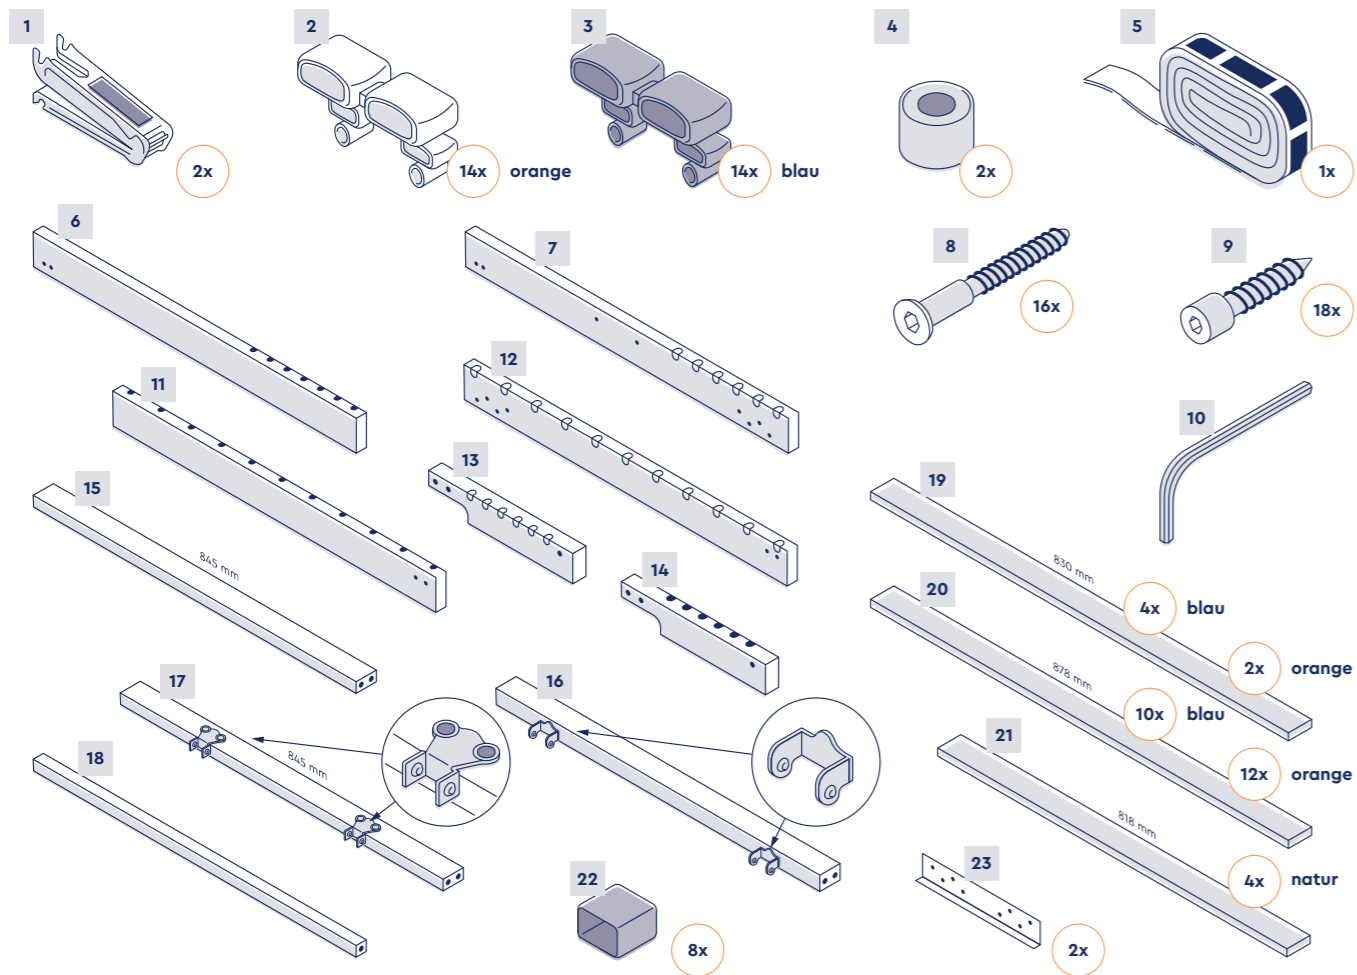

Emma®

Lattenrost

Der Emma Lattenrost

Stützt Dich und Deine Matratze ideal ab und bietet Dir so die optimale Basis für einen erholsamen Schlaf. Der stabile Rahmen wird mit 28 Leisten aus federndem Birkenholz und einem Mittelgurt für extra Stabilität abgerundet. Wenn Du gerne im Bett liest, lässt sich der Lattenrost dank Gurtgriff am Kopfteil ganz einfach aufstellen

Lieferumfang und Geräteteile

- | | | | |
|----|---------------------------------------------|----|------------------------------------------------------|
| 1 | Höhenverstellbares Scharnier, 2x | 12 | Langholm und Verbindungsstück, unten rechts |
| 2 | Kautschukkappe, orange, 14x | 13 | Kopfteilleiste, links (beweglich) |
| 3 | Kautschukkappe, blau, 14x | 14 | Kopfteilleiste, rechts (beweglich) |
| 4 | Abstandshalter, 2x | 15 | Querholm, (Fußende) |
| 5 | Mittelband | 16 | Stützleiste Querholm, (Kopfende) |
| 6 | Längsholm, oben rechts | 17 | Querholm, oben (beweglich) |
| 7 | Längsholm, oben links | 18 | Stützleiste |
| 8 | Innensechskantschraube lang, 16x | 19 | Federleisten, Kopfteil, 6x |
| 9 | Innensechskantschraube kurz, 18x | 20 | Federleisten, 22x |
| 10 | Innensechskantschlüssel | 21 | Federleisten, Unterfedern (Härtegradverstellung), 4x |
| 11 | Längsholm und Verbindungsstück, unten links | 22 | Härtegradschieber, 8x |
| | | 23 | Verbindungsstück, 2x |